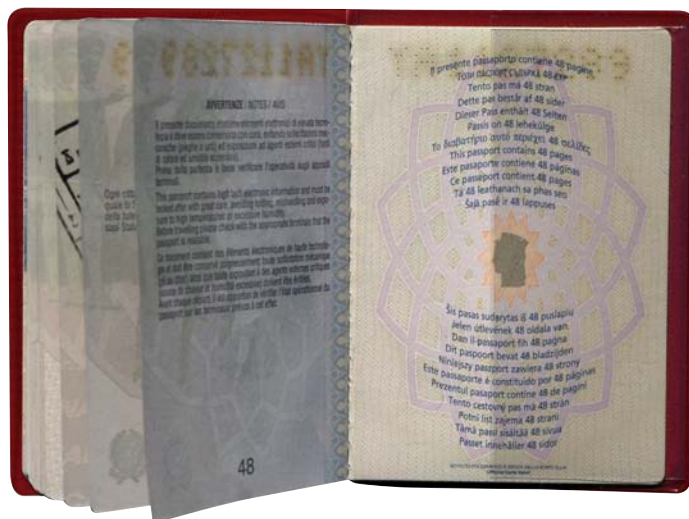

Expo Box 10 pezzi

SecurCard Antares

Custodia in PVC per **8 cards** 8,5x5,5

Art. **20 029 700 010**

Xupreme colori assortiti: ● 709 ● 710 ● 711 ● 717 ● 733

Expo Box 10 pezzi

SecurCard 8 cards

Porta PASSAPORTO **Prometeo**