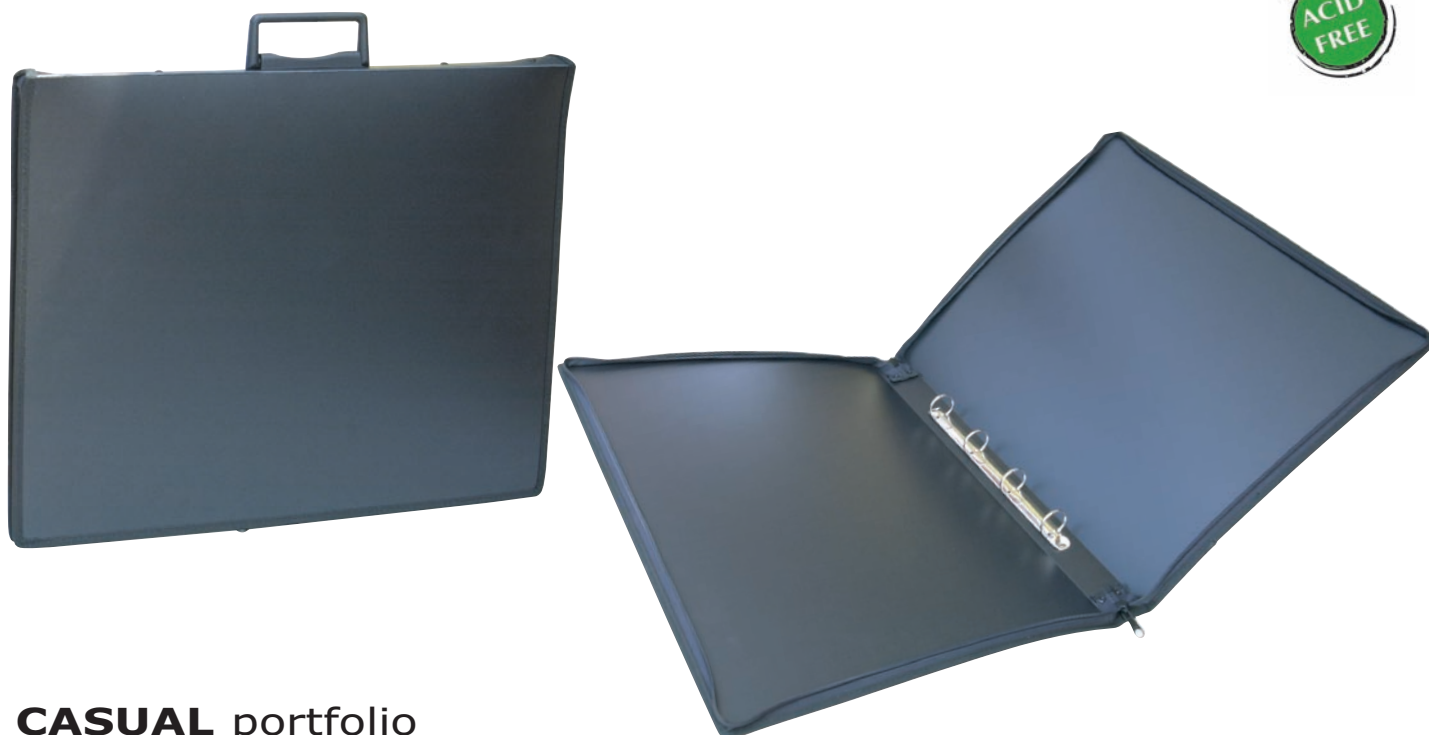

CASUAL portfolio

Valigetta portfolio in PP Elegance Nero
con meccanismo metallico a 4 anelli rotondi
applicato sul dorso con rivetti visibili esternamente
Cerniera a doppia zip di chiusura e maniglia ergonomica in PP nera

Nero
087

Codice articolo	Descrizione articolo	meccanismo	F.to utile buste	Riferimento buste	Imballo
35011087	Casual portfolio 25x35 - 4/30	4 Anelli ø 30	25x35	pag. 15/16	4
35012087	Casual portfolio 30x42 - 4/30	4 Anelli ø 30	30x42	pag. 15/16	4
35013087	Casual portfolio 35x50 - 4/30	4 Anelli ø 30	35x50	pag. 15/16	2

Caratteristiche ed utilità

Valigetta portfolio ideale per creativi, pratica per la presentazione e l'archiviazione di fotografie, stampe digitali o documenti
Garanzia acid free e qualità archivio
Ampia scelta di formati
Il meccanismo ad apertura manuale permette di aggiungere, rimpiazzare o cambiare l'ordine delle buste

Refills disponibili

Buste **Techno** (BT) - **Polytechno** (BPT) - **Technoview**
Dit Chic - **Dit Luxe** - **E-Record** (certificate PAT)