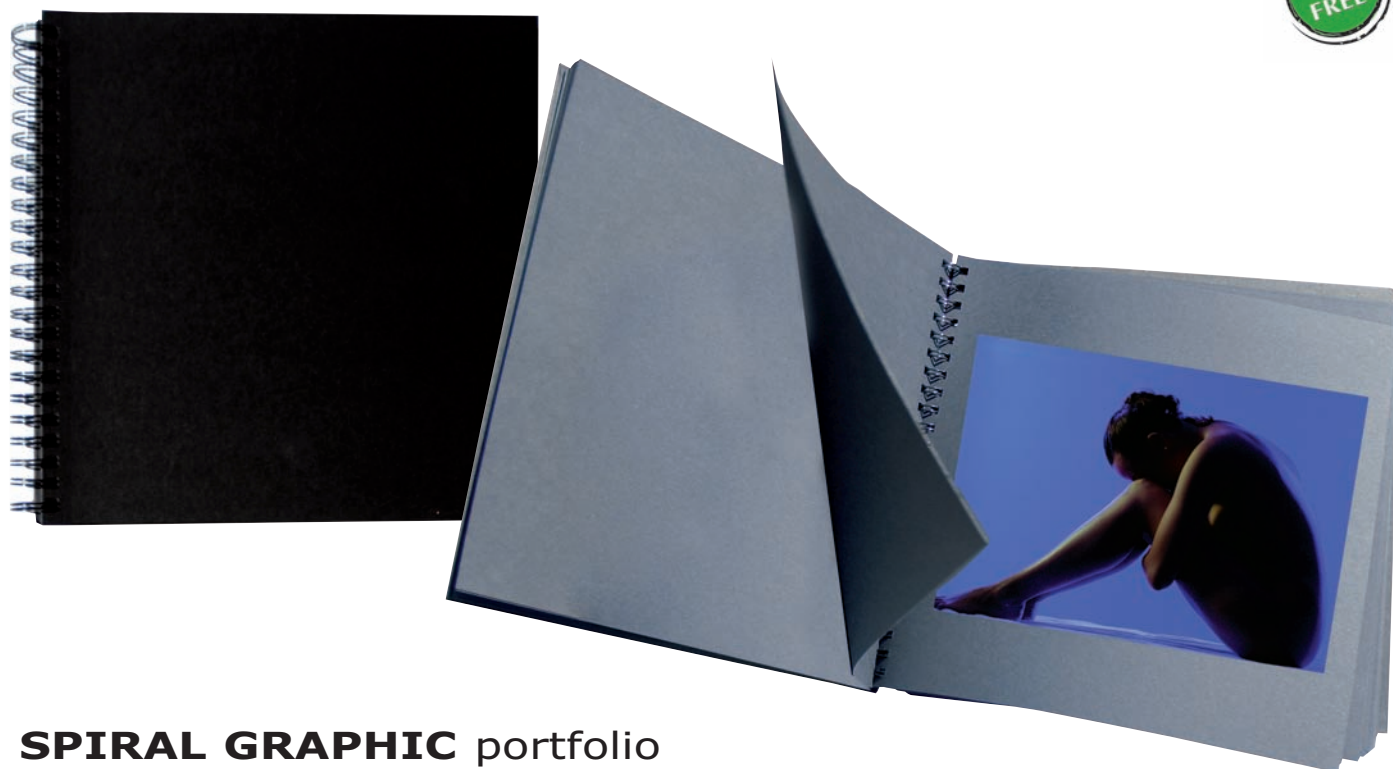

### Caratteristiche ed utilità

Classico portfolio spiral book per la presentazione e l'archiviazione di fotografie, stampe digitali o documenti  
Ampia scelta di formati  
Capacità 25 cartoncini / 50 pagine (*differente fogliatura su richiesta*)

**Caratteristiche ed utilità**

Classico portfolio spiral book per la presentazione e l'archiviazione di fotografie, stampe digitali o documenti

Copertina cucita in PU Skin Tokko

Capacità 25 cartoncini / 50 pagine (*differente fogliatura su richiesta*)