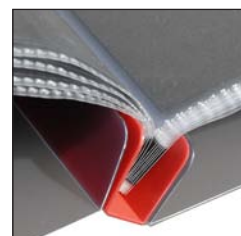

CREATIVE portfolio

Cartella in PP Elegance Nero
Dorsetto rosso con viti in PVC nero
Maniglia ergonomica in PP nero
Pattella di chiusura rossa con bottone
Con **10 buste Polytechno**

Nero
097

Codice articolo	Descrizione articolo	Viti PVC	F.to utile buste	n. buste	Riferimento buste	Imballo
34010097	Creative album 30x42 + 10 BPT	H 15	30x42	10	05002258	4
34009097	Creative album 35x50 + 10 BPT	H 15	35x50	10	05003258	4
34008097	Creative album 50x70 + 10 BPT	H 15	50x70	10	05004258	2

Caratteristiche ed utilità

Pratico album ideale per designer, creativi, scuole d'arte e accademie studi pubblicitari per la presentazione e di fotografie, stampe digitali o documenti

Refills disponibili

Buste **Techno** (BT) - **Polytechno** (BPT) - **Technoview**
Dit Chic - **Dit Luxe** - **E-Record** (certificate PAT)