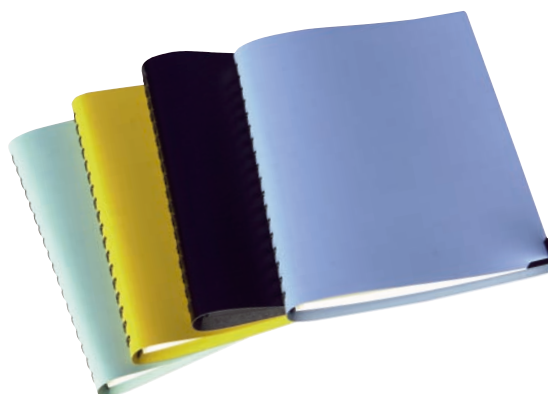

Caratteristiche ed utilità

Albums a spirale per la presentazione di foto e di scrapbooking

Capacità 30 cartoncini / 60 pagine *(differente fogliazione su richiesta)*