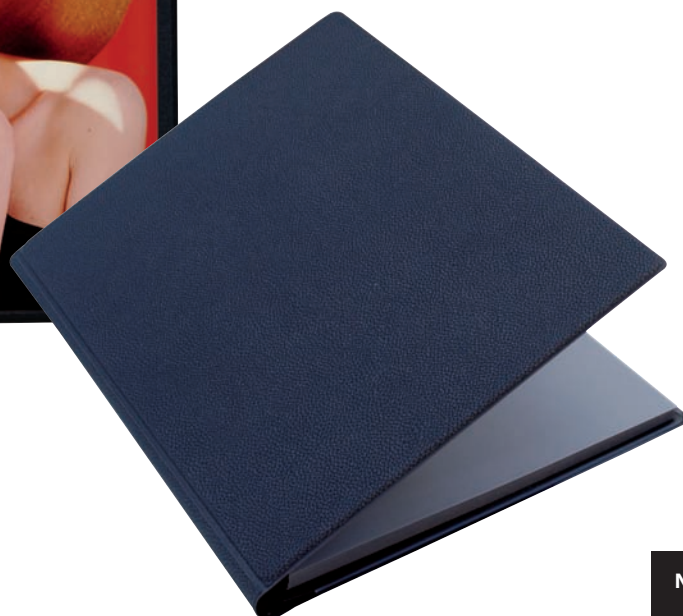

**Caratteristiche ed utilità**

Classico portfolio spiral book per la presentazione e l'archiviazione di fotografie, stampe digitali o documenti

Copertina cucita in PU Skin Tokko

Capacità max. 18 buste