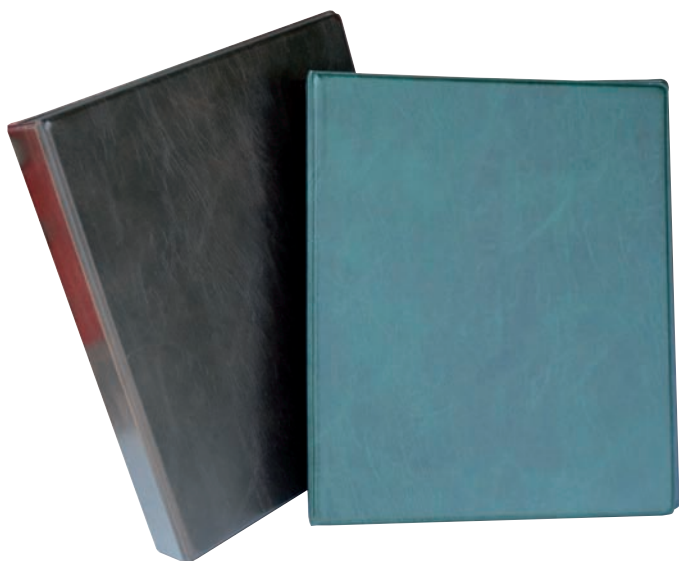

RACCOGLITORI AD ANELLI

COMBI

Raccoglitore cartonato in Xupreme bi-color similpelle verniciato con meccanismo metallico a 4 semi-archi applicato in III copertina con rivetti visibili esternamente

Colori disponibili:

- 710 Amazone verde
- 733 Brazil marrone scuro

Codice articolo	Descrizione articolo	meccanismo	F.to utile buste	n. buste	Riferimento Colori	Imballo
53073700	Copertina Combi 21x30 - 4/30	4 A H 30	21x30	-	● ●	6
53133700	Copertina Combi 23x32 - 4/30	4 A H 30	23x32	-	● ●	6