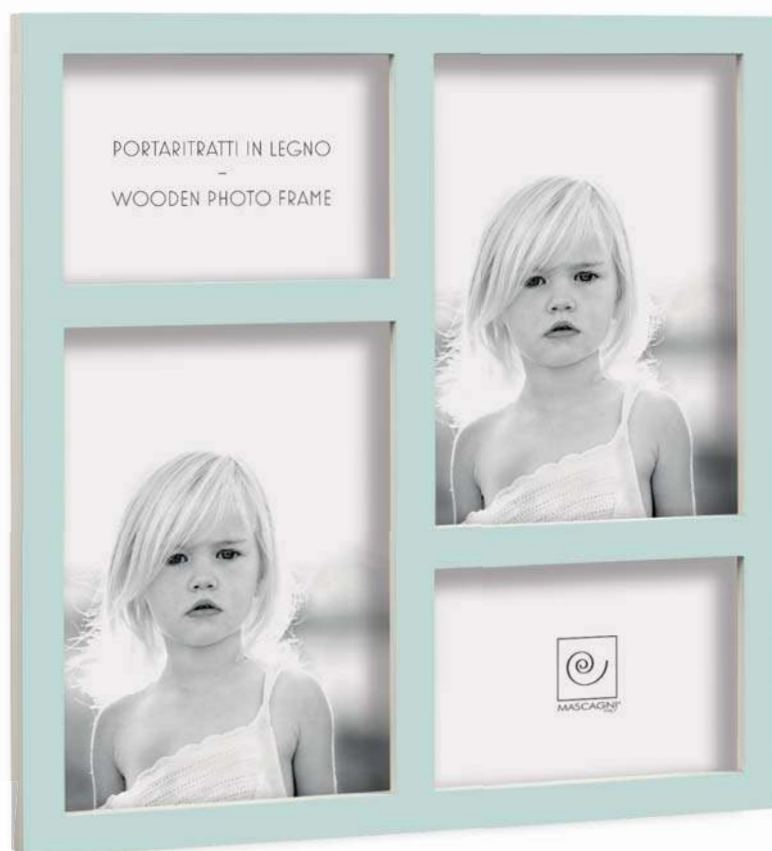

I LEGNI :: COLORS

A550(M)