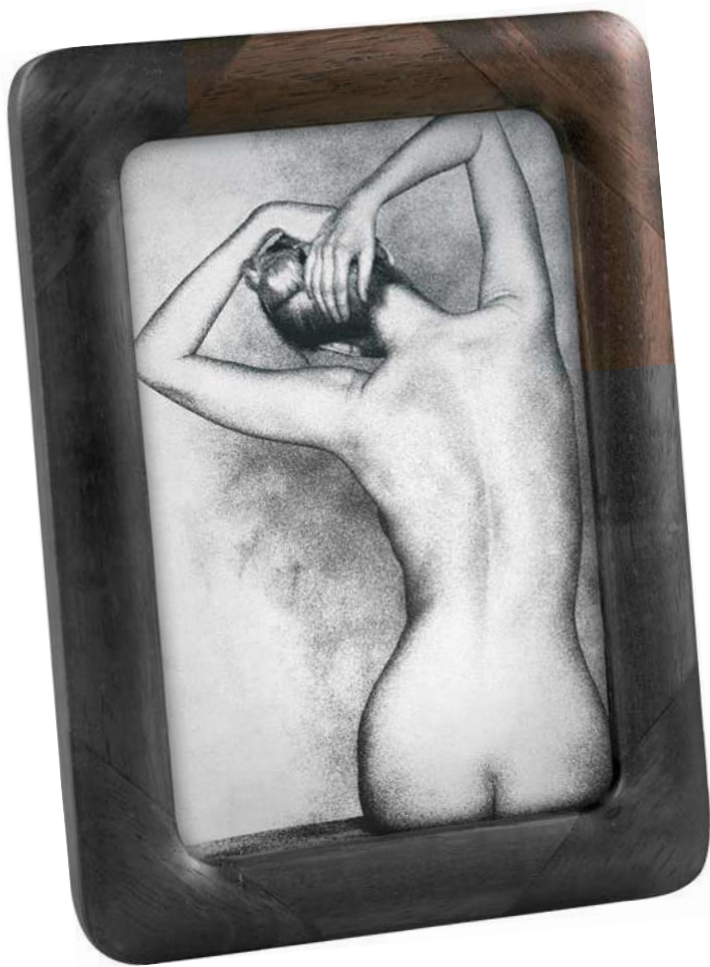

I LEGNI :: FREEDOM

743