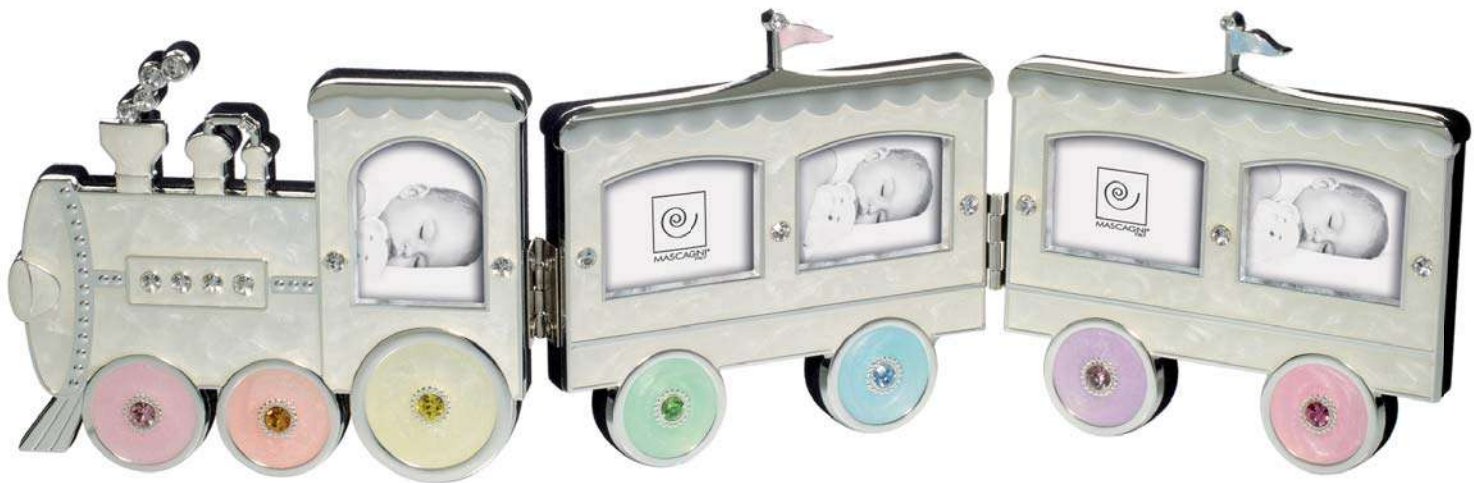

KIDS :: SMALTO

A345

A344

a344 - a345 - portafoto in metallo lucido con smalto e cristalli / enamelled shiny metal photo frame with crystals - 10x15

A342(F) - A342(C)

A343

a342 - carillon portafoto in metallo smaltato e argentato con cristalli / enamelled and silvered metal carillon with photo frames
 (c) rosa / pink - (f) celeste / light blue - 8 ph. diam. 5,5 (diam. 13,5x20)
 a343 - portafoto multiplo in metallo smaltato e argentato / enamelled and silvered multi frame - 5 ph. 4x5 (36,5x11)