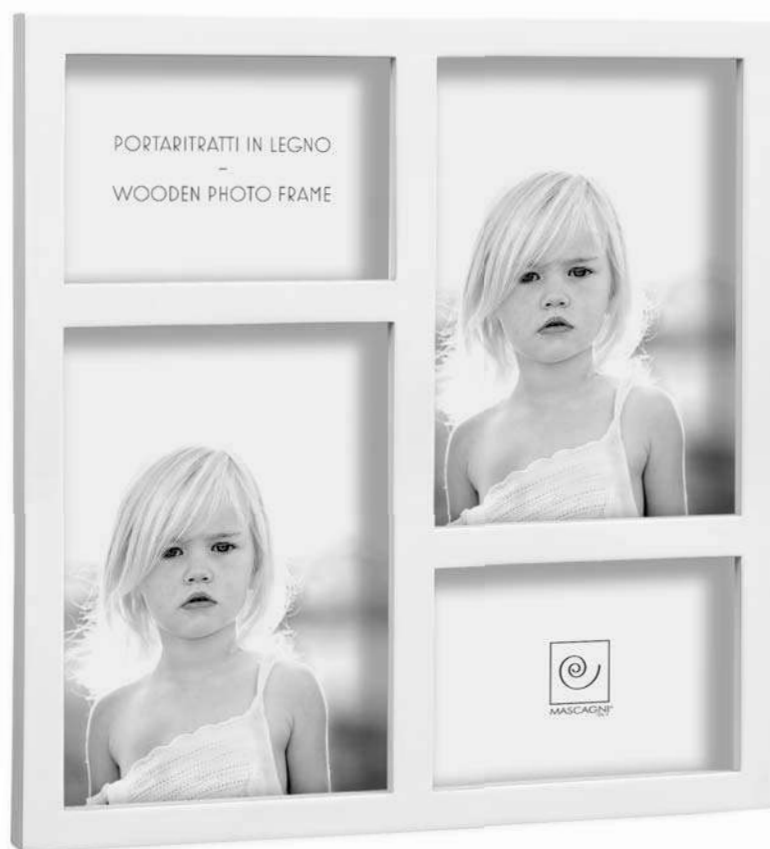

A550(Q)

a397(q) - portafoto in legno massello laccato opaco in superficie
wooden photo frame with matt lacquer on top - (q) bianco / white - 13x18 - 15x20
a550(q) - portafoto multipla in legno massello laccato opaco in superficie
wooden multi frame with matt lacquer on top - (q) bianco / white - 2 ph. 9x13 - 2 ph. 13x18 (28,5x29,5)