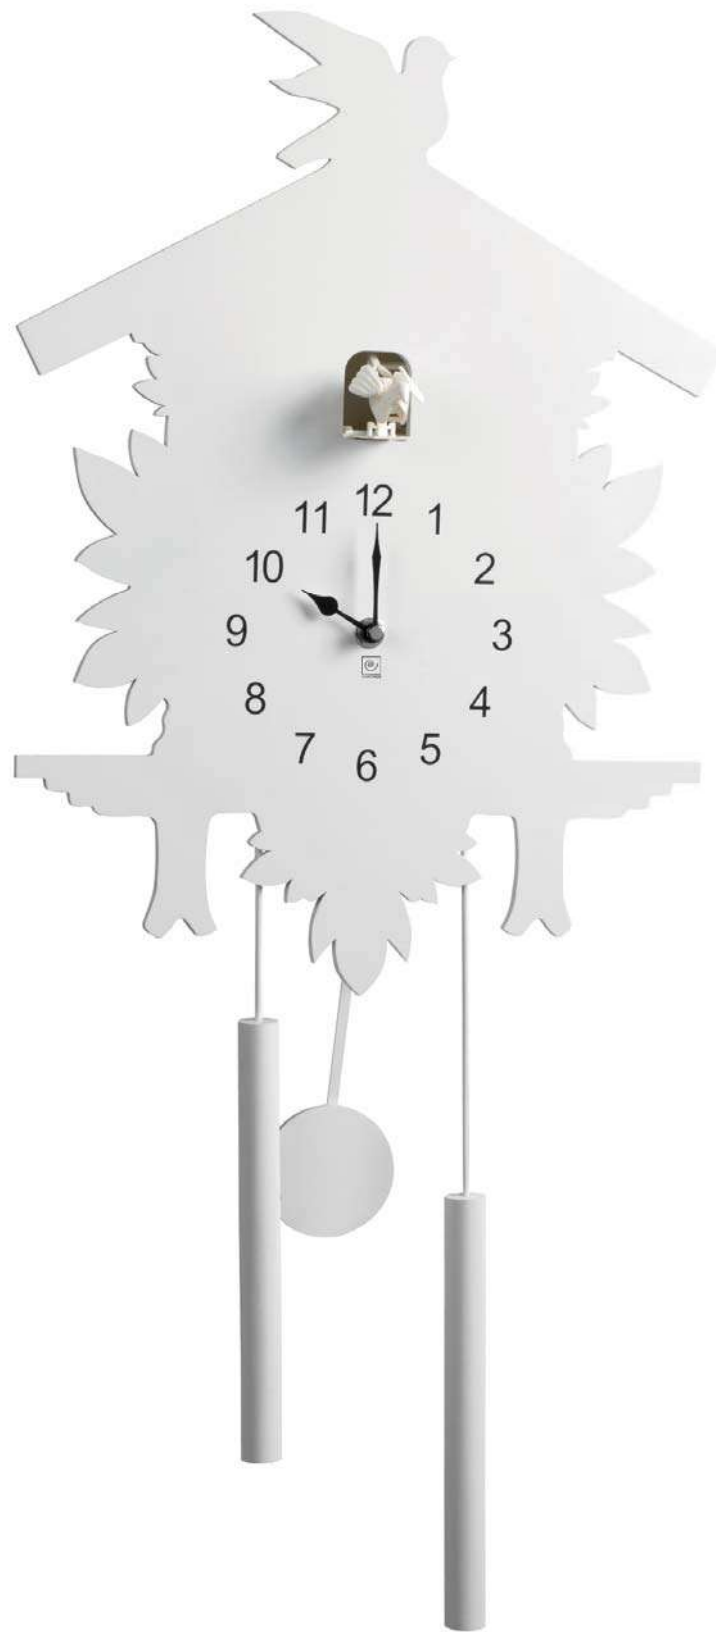

A384

A383

a383 - portagioie in metallo dipinto a mano / handpainted metal jewels holder - 21x12x34
a384 - portafoto in metallo dipinto a mano / handpainted metal photo frame - 10x15

elena ceconi design

cucù - orologio in legno con pendolo e cucù / cuckoo wooden wall clock with pendulum - 33x9x77