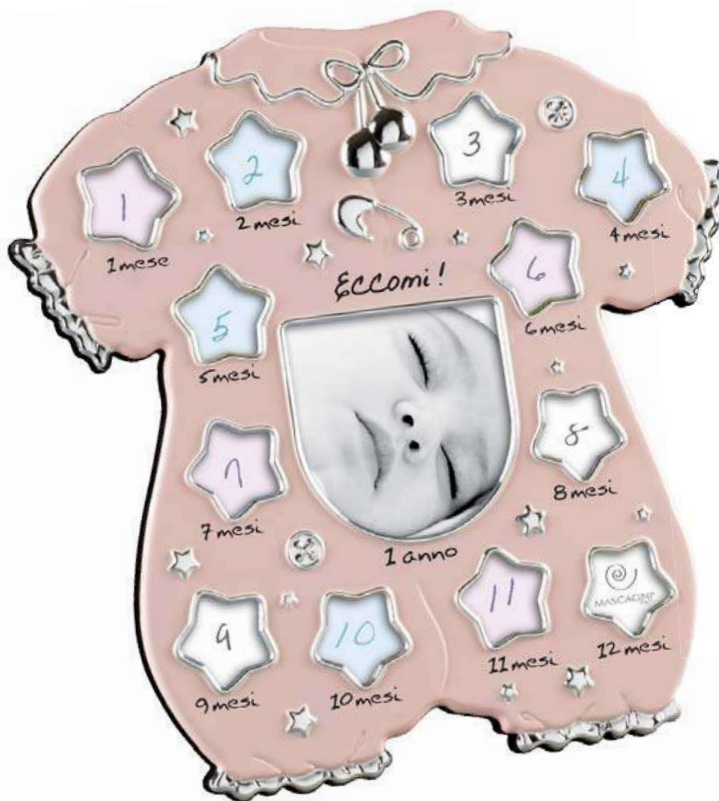

M638(C) - M638(F)