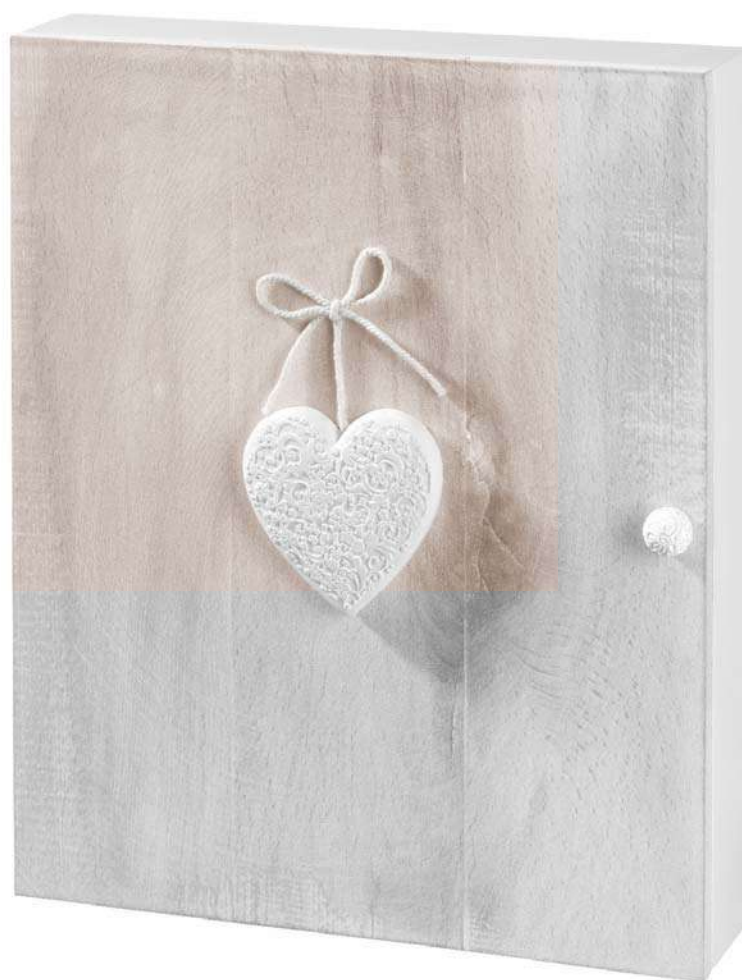

ATMOSFERE :: CUORE

felix design

a567 - cassetta portachiavi in legno con decorazione in resina / wooden keys holder with resin decoration - 24x29x5,5