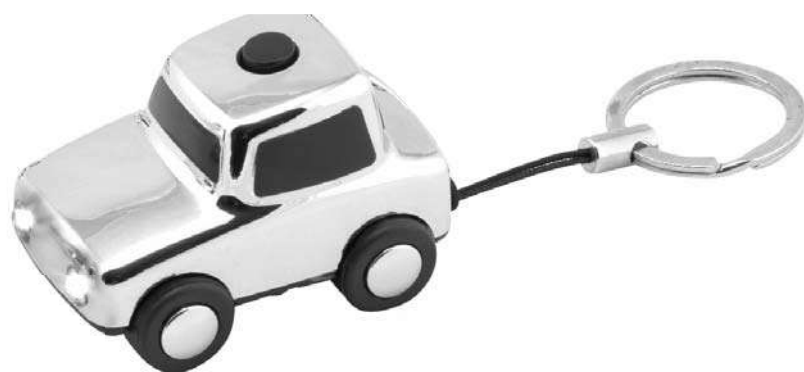

GLAMOUR :: KEY FINDER

a475 - portachiavi "trovachiavi" con luce a led / key finder with led light - ass.to / ass.ted