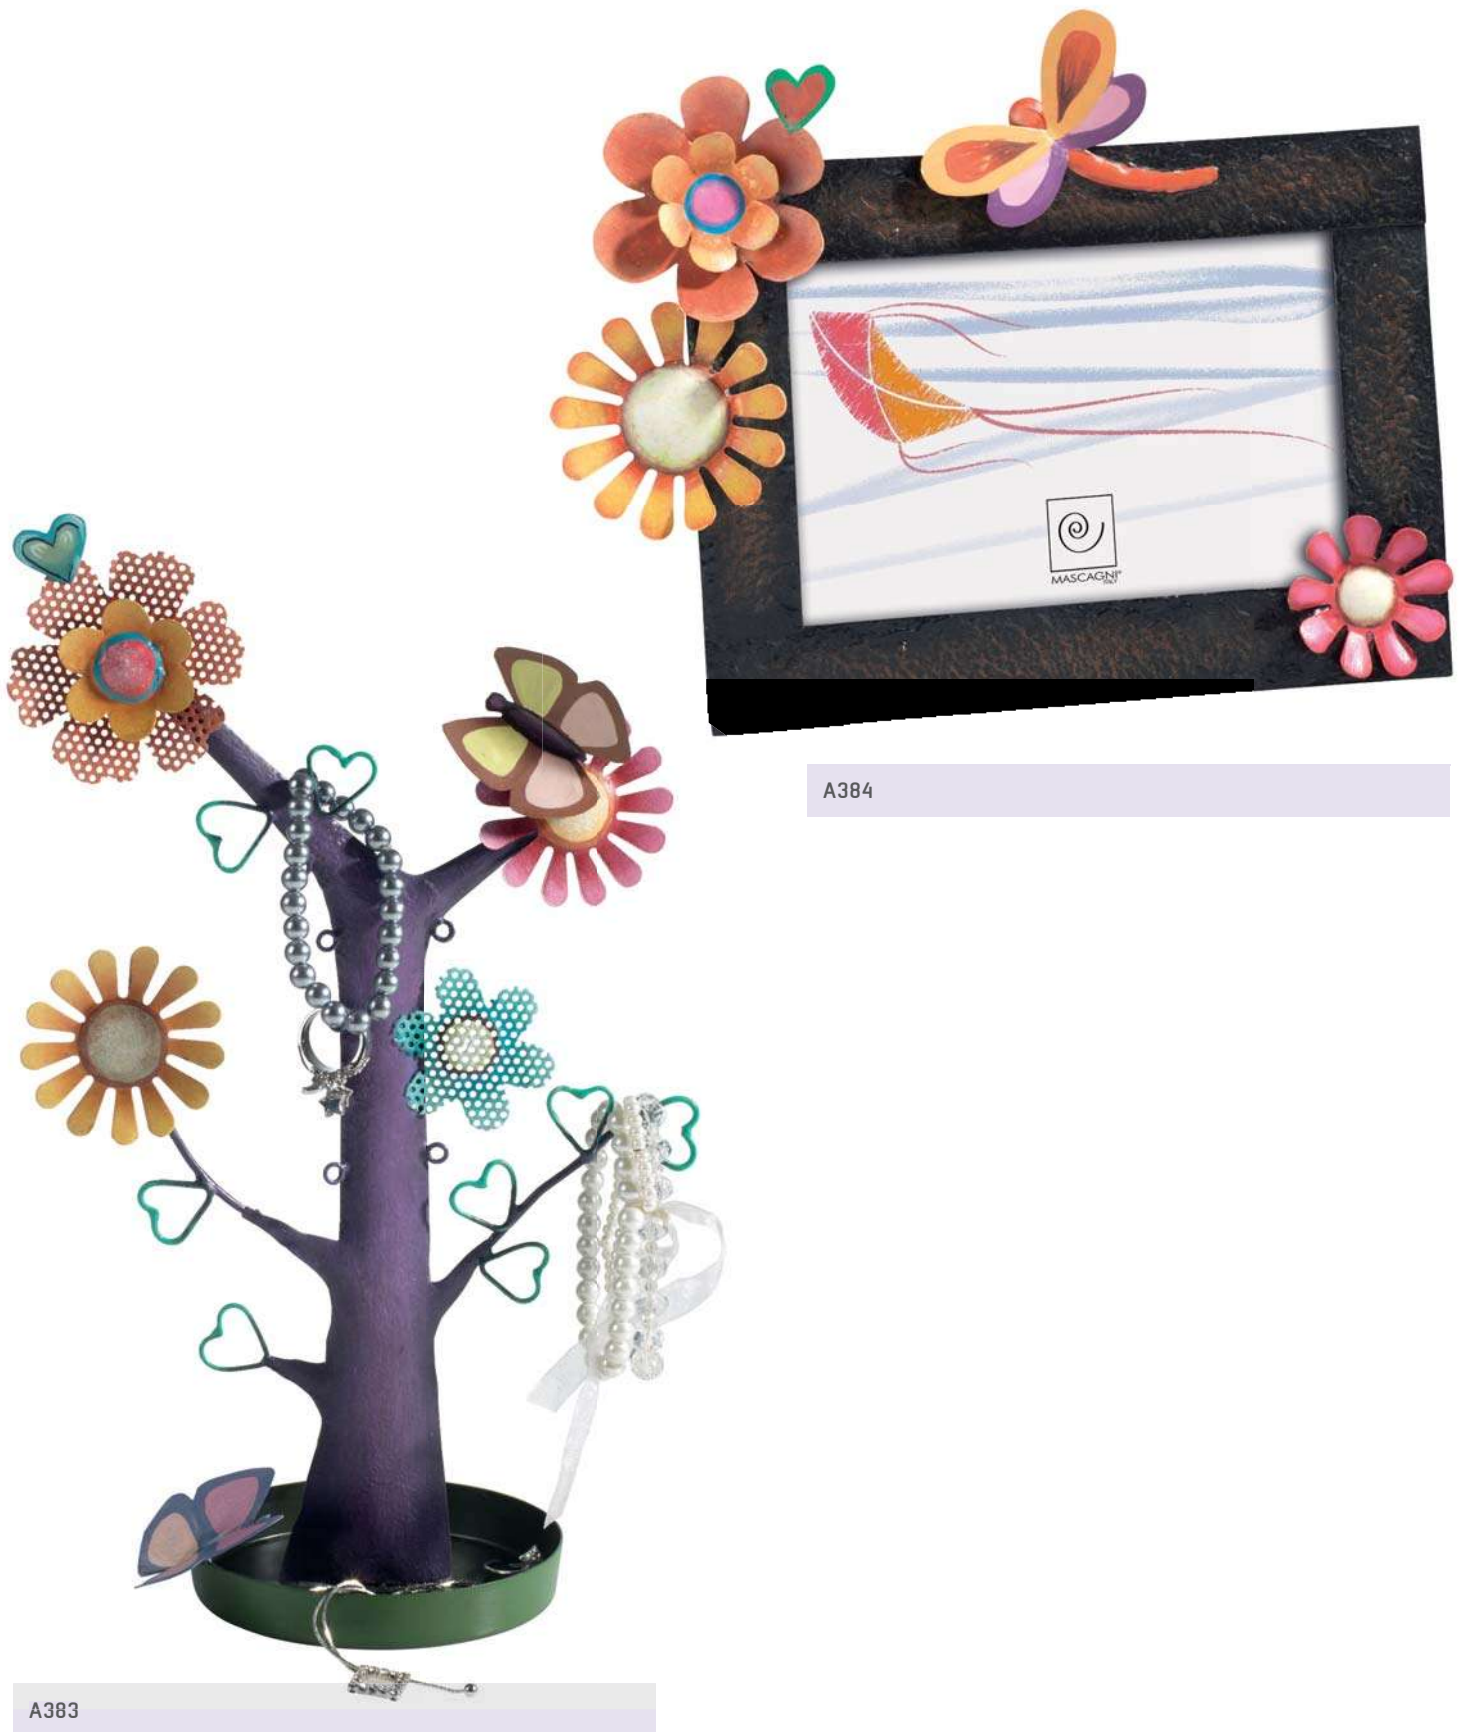

A384

A383

a383 - portagioie in metallo dipinto a mano / handpainted metal jewels holder - 21x12x34
a384 - portafoto in metallo dipinto a mano / handpainted metal photo frame - 10x15

elena ceconi design

cucù - orologio in legno con pendolo e cucù / cuckoo wooden wall clock with pendulum - 33x9x77