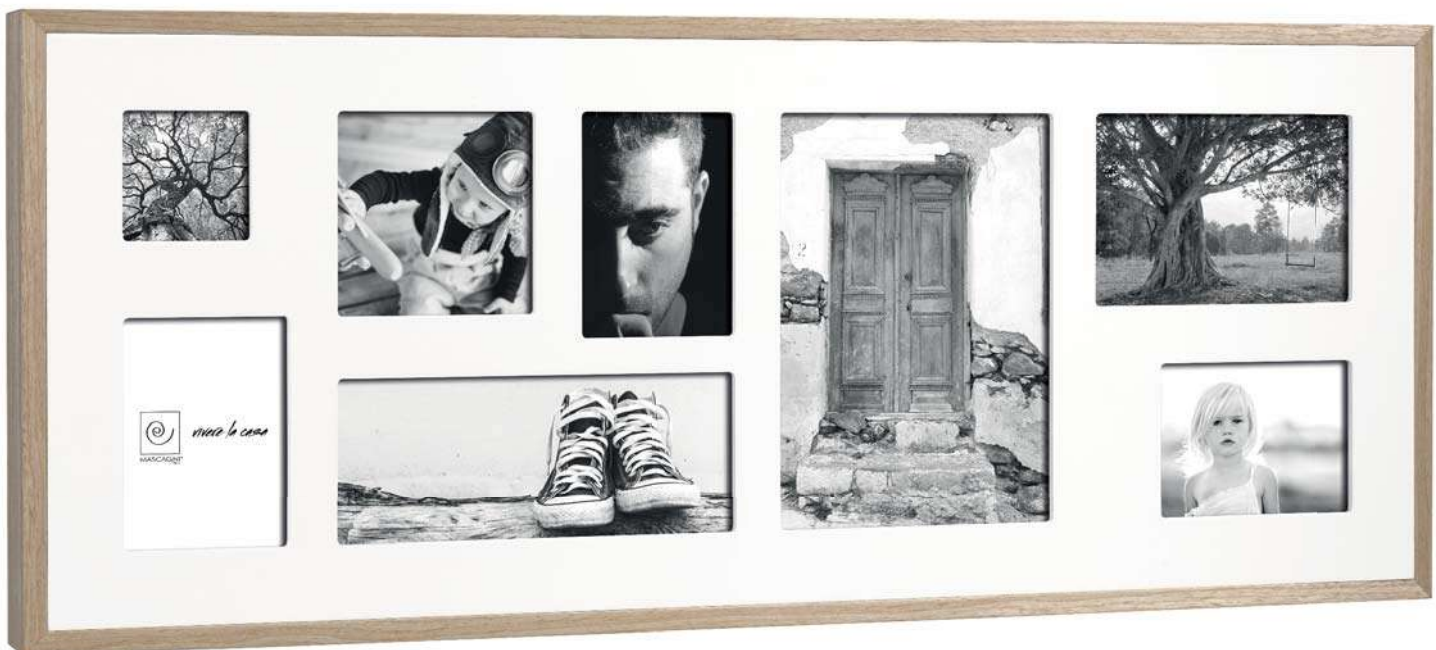

A434

a432 - portafoto multiplo in legno impiallacciato con passepartout laccato bianco opaco
veneered wooden multi photo frame with matt white lacquered mount - 2 ph. 10x15 (45x18)

a434 - portafoto multiplo in legno impiallacciato con passepartout laccato bianco opaco
veneered wooden multi photo frame with matt white lacquered mount - 1 ph. 6x6 - 1 ph. 9x9 - 3 ph. 7x10 - 1 ph. 18x7,5 - 1 ph. 13x18 - 1 ph. 9x13 (61x25)