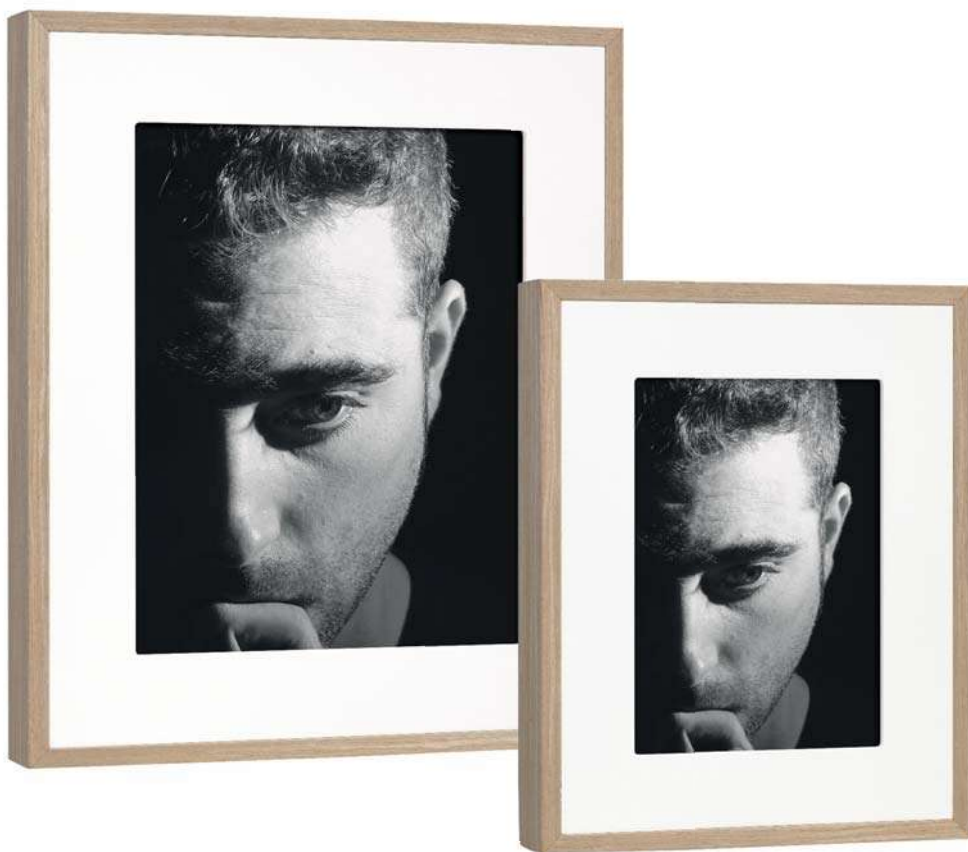

A431

*a431 - portafoto in legno impiallacciato con passepartout laccato bianco opaco
veneered wooden photo frame with matt white lacquered mount - 13x18 (21x26) - 20x25 (29x34)
a433 - portafoto in legno impiallacciato con passepartout laccato bianco opaco
veneered wooden photo frame with matt white lacquered mount - 3 ph. 10x15 (52x23)*