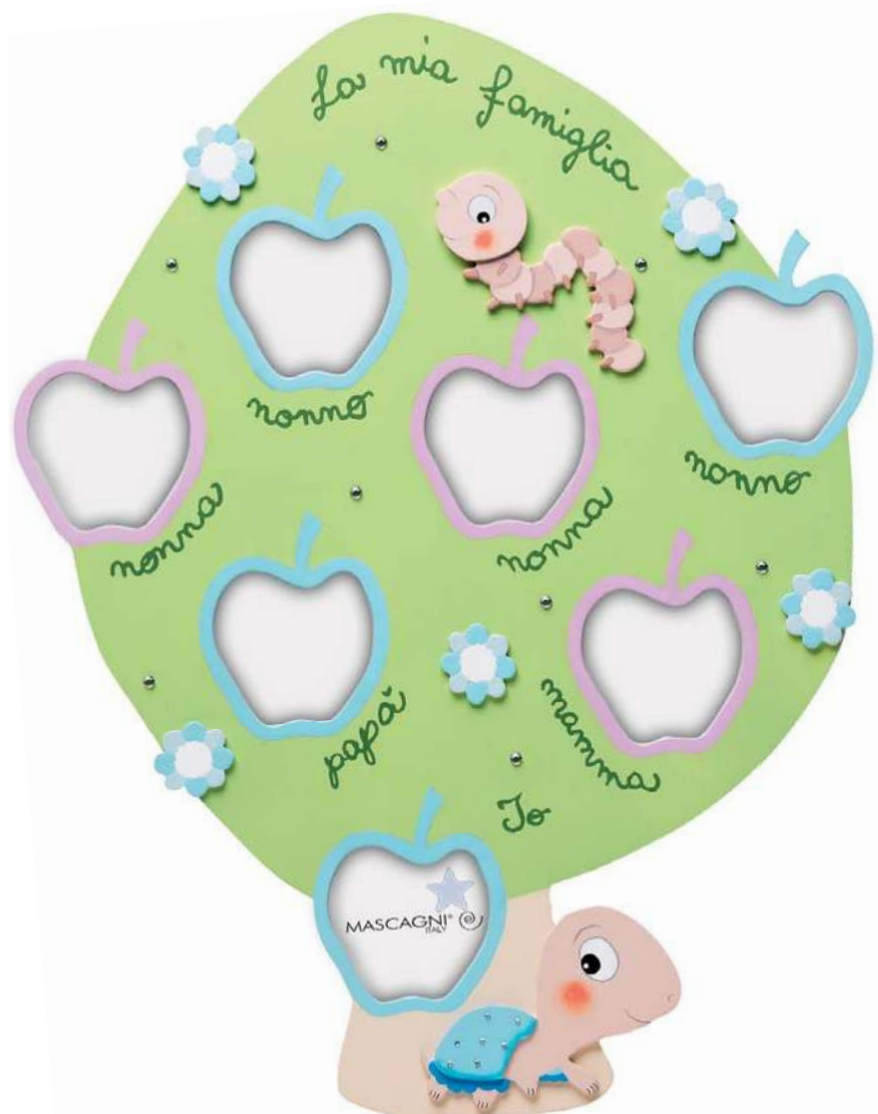

M380(F)

m379(f) - metro portafoto tartaruga / turtle meter w. frames - (f) celeste / light blue - 3 ph. diam. 7 (79x27)
m380(f) - portafoto famiglia in italiano / family tree w. Italian wordings
(f) celeste / light blue - 7 ph. diam. 8 (56x44)

michela galassi design