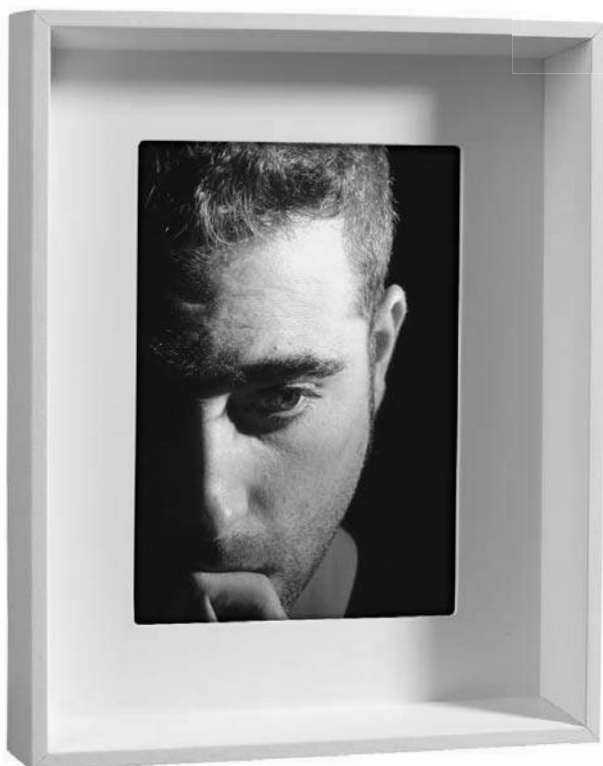

A550(C)

A397(C)

*a397(c) - portafoto in legno massello laccato opaco in superficie
wooden photo frame with matt lacquer on top - (c) glicine / wisteria - 13x18 - 15x20*

*a550(c) - portafoto multiplo in legno massello laccato opaco in superficie
wooden multi frame with matt lacquer on top - (c) glicine / wisteria - 2 ph. 9x13 - 2 ph. 13x18 (28,5x29,5)*

felix design

I LEGNI :: NATURALE

A550(V)

M882(V)

felix design

*a550(v) - portafoto multiplo in legno massello sbiancato / white washed wooden photo frame
(v) naturale / natural wood - 2 ph. 9x13 - 2 ph. 13x18 (28,5x29,5)
m882(v) - portafoto in legno massello sbiancato / white washed wooden multi frame
(v) naturale / natural wood - 13x18 - 15x20 - 20x30*

A547

A546

*a546 - portafoto con passepartout in legno laccato e cornice rivestita
photo frame with lacquered mount - 13x18*

*a547 - portafoto multiplo con passepartout in legno laccato e cornice rivestita
multi frame with lacquered mount - 2 ph. 9x13 - 1 ph. 10x10 - 1 ph. 13x18 (38x38)*