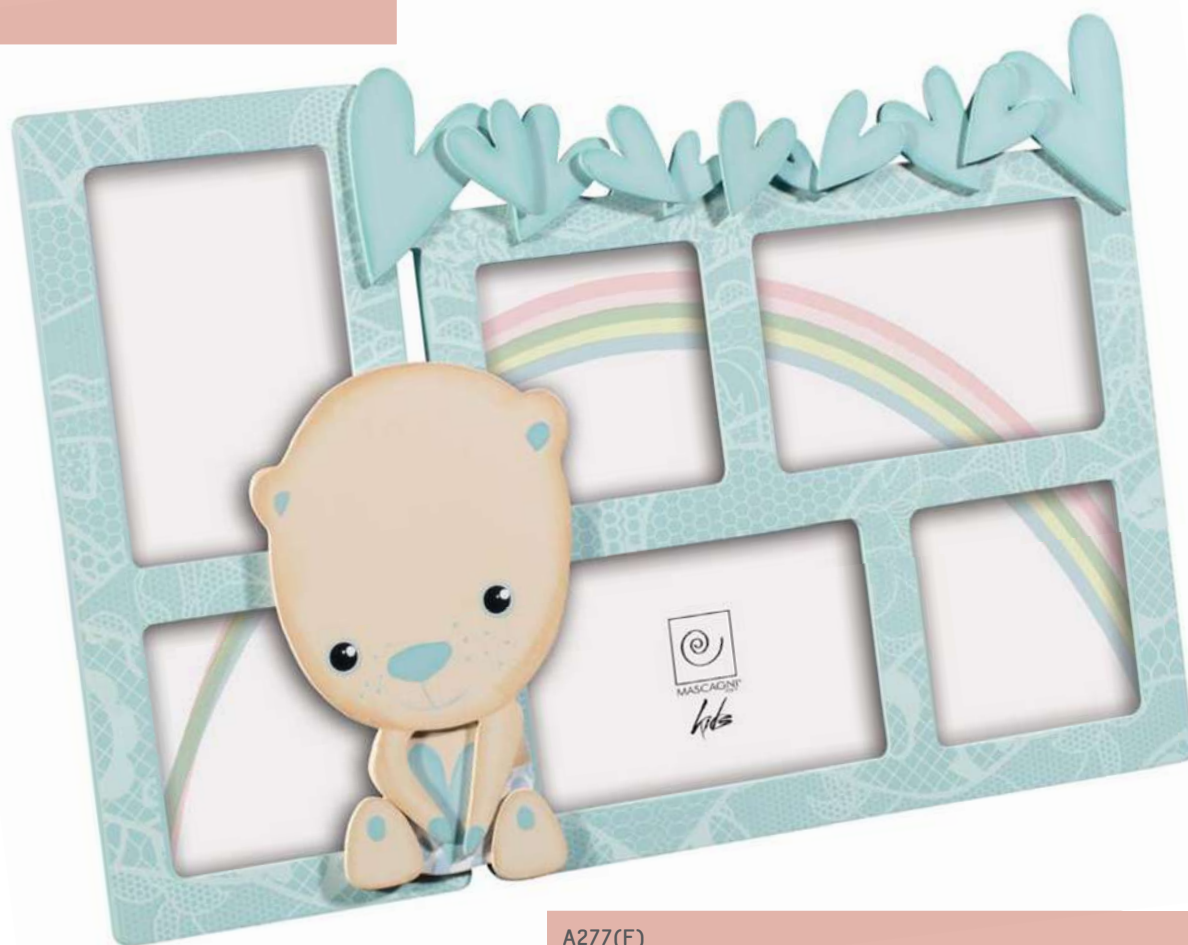

A277(F)

michela galassi design

a276 - portafoto in legno / wooden photo frame - (f) celeste / light blue - 13x18
a277 - portafoto multipla in legno / wooden multi photo frame - (f) celeste / light blue - 3 ph. 10x10 - 3 ph. 10x15 (43x29)